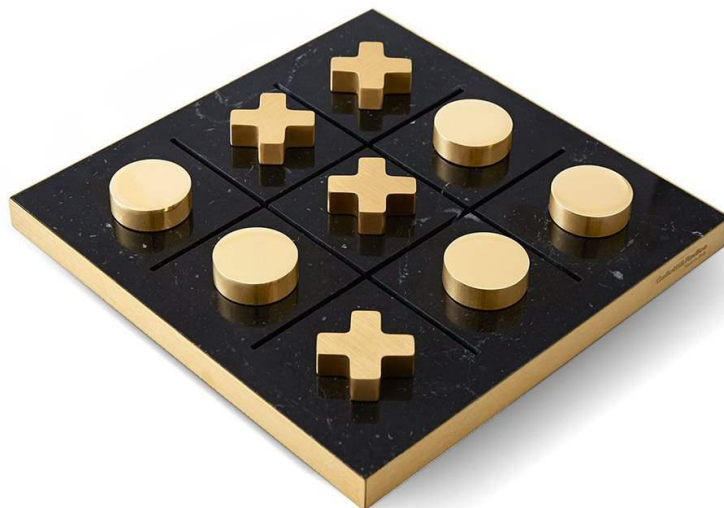

Gallotti&Radice

Tip Tap Toe

2017

Gioco da tavolo in marmo lucido naturale Nero Marquina e ottone massiccio. Pedine in ottone lucido e satinato.

Cm (L x W x H) Inches (L x W x H)
28 x 28 x 4 11¼ x 11¼ x 1¾

Finiture

Marmo

Nero Marquina

Metallo

Ottone lucido

Ottone satinato