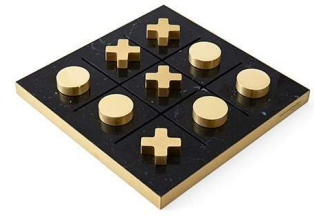

Gallotti&Radice

Tip Tap Toe

2017

Gioco da tavolo in marmo lucido naturale Nero Marquina e ottone massiccio. Pedine in ottone lucido e satinato.

Cm (L x W x H) Inches (L x W x H)
28 x 28 x 4 11¼ x 11¼ x 1¾

Finiture

Marmo

Nero Marquina

Metallo

Ottone lucido

Ottone satinato