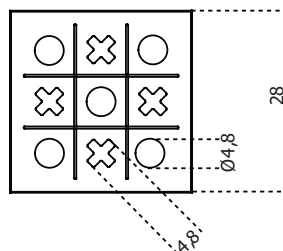

Gallotti&Radice

Tip Tap Toe

2017

Gioco da tavolo in marmo lucido naturale Nero Marquina e ottone massiccio. Pedine in ottone lucido e satinato.

Cm (L x W x H) Inches (L x W x H)
28 x 28 x 4 11¼ x 11¼ x 1¾